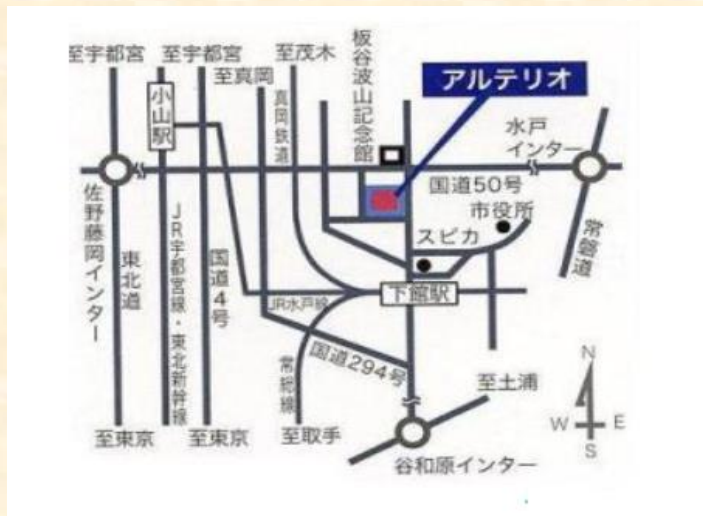

出欠のご連絡は、別添の申込用紙に御記入の上
電話・FAX(いずれかで)下記までお願いいたします。
託児室をご用意しています。ご希望の方は申込書にご記入下さい。

申込み締切は、11月19日(水)です。

当日参加も可能ですが、できる限り事前申し込みにご協力お願いします。

電話・FAX **029-233-1370** ふうあいねっと
事務局

●アクセス●

- ・【電車】JR水戸線・関東鉄道常総線・真岡鉄道下館駅下車徒歩10分
- ・【お車】北関東自動車道「桜川筑西インター」から国道50号で約20分

●主催● ふうあいねっと
〒310-0056 水戸市文京2-1-1
茨城大学教育学部A棟413
TEL:FAX: 029-233-1370 メール:fuai.sta@gmail.com

●協力● 福島県生活環境部避難者支援課
茨城県生活環境部 防災・危機管理局
福島県各市町村